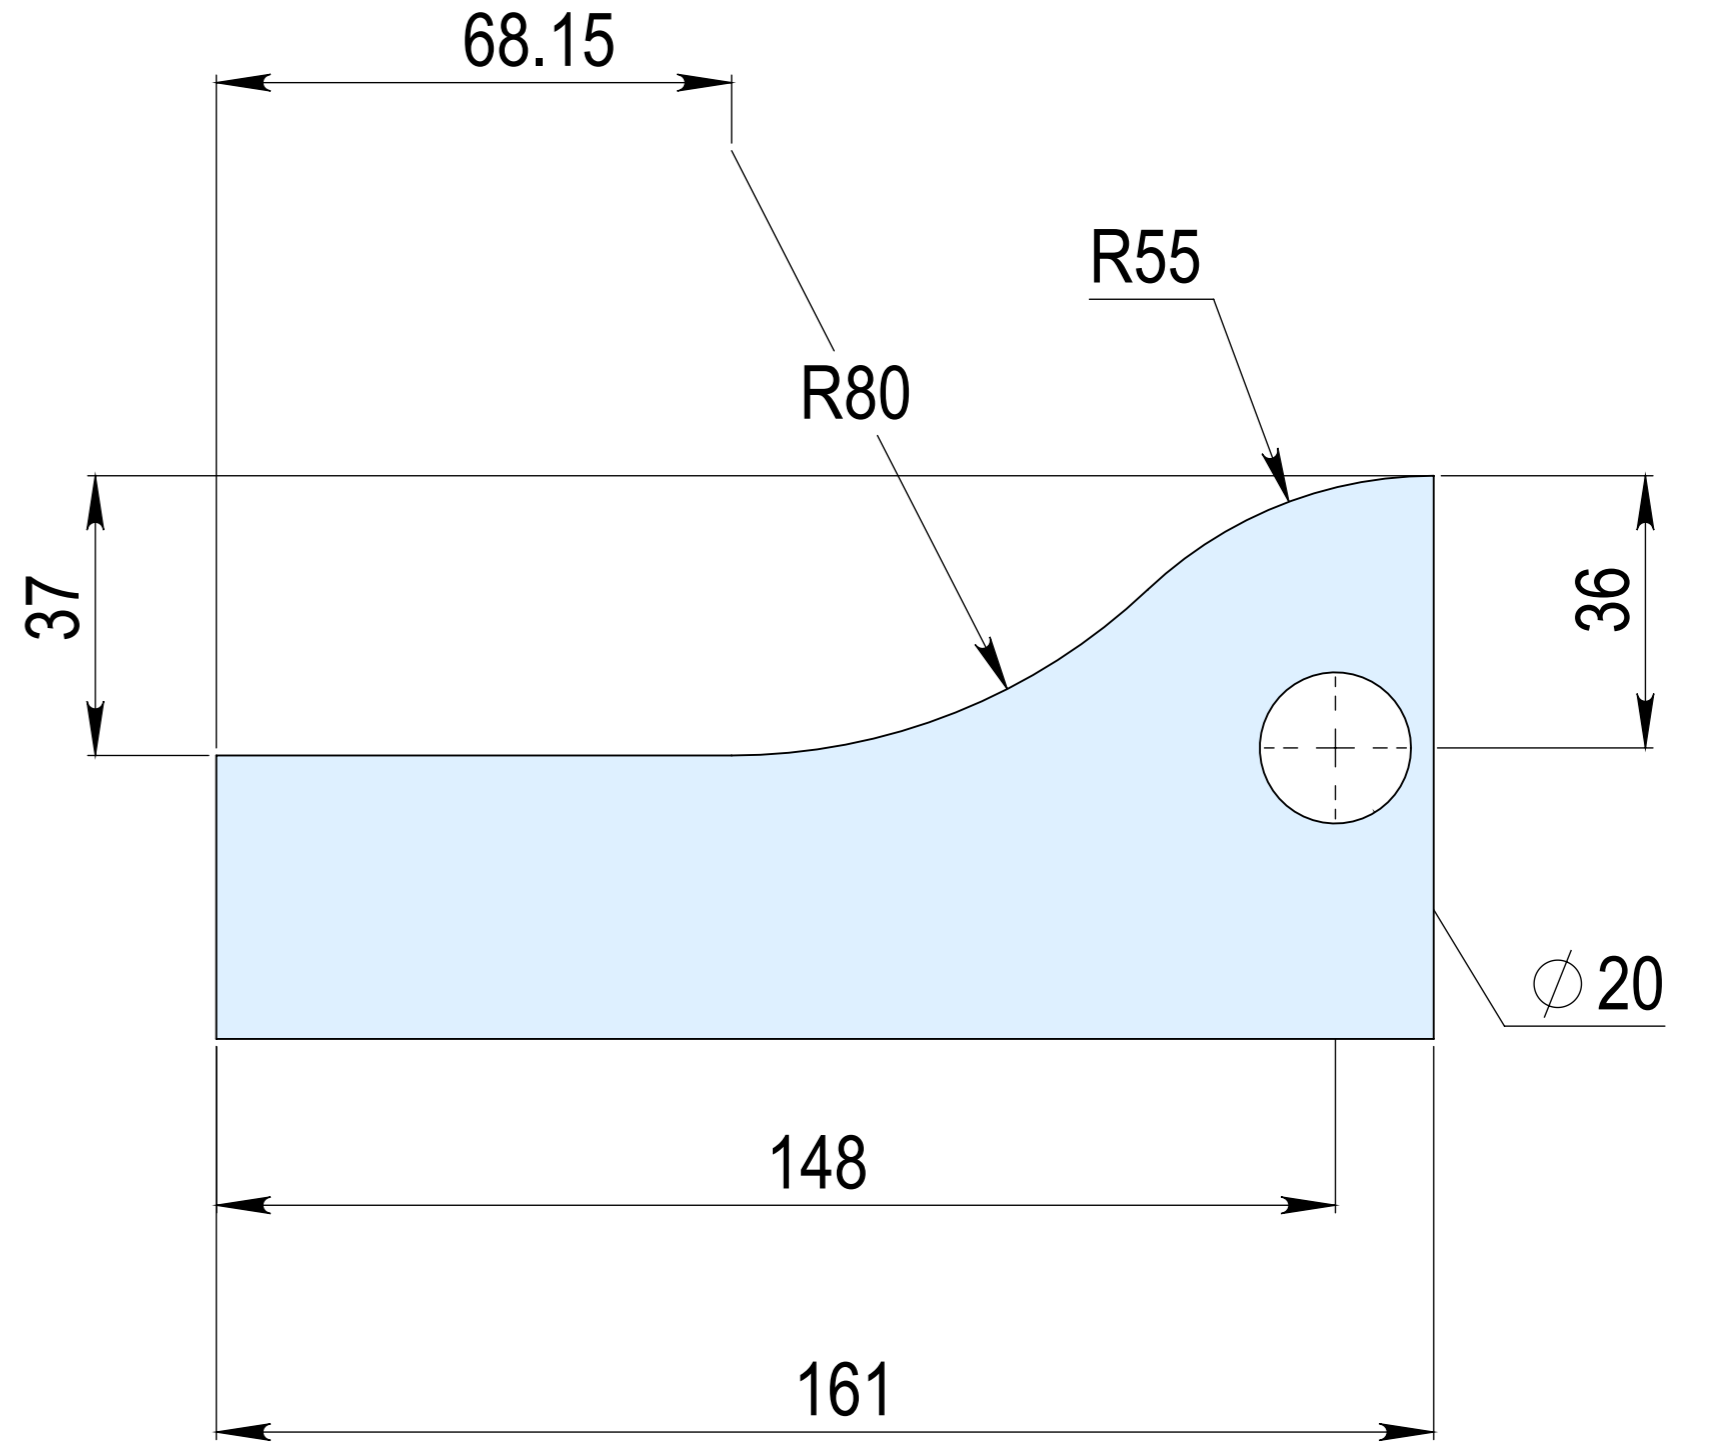

9 A 12

164

52

ENTRADA PARA BISAGRA AEREA 1002 ó 1006

RESAQUE EN VIDRIO

68.15

R55

R80

37

36

Ø 20

148

161