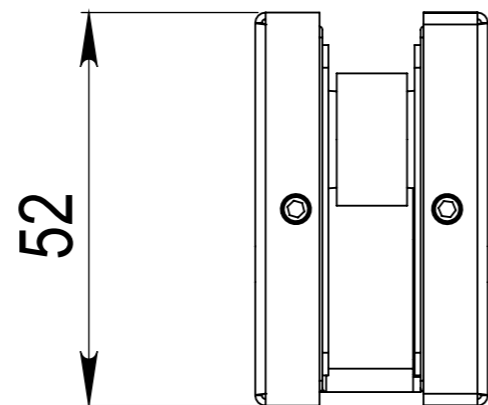

9 A 12

164

52

ENTRADA PARA BISAGRA AEREA 1002 ó 1006

RESAQUE EN VIDRIO

68.15

R55

R80

37

36

Ø 20

148

161