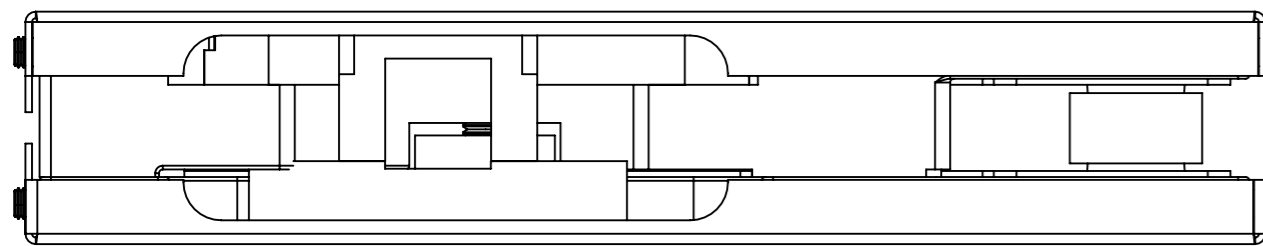

9 A 12

164

52

ENTRADA PARA BISAGRA AEREA 1002 ó 1006

RESAQUE EN VIDRIO

68.15

R55

R80

37

36

Ø 20

148

161