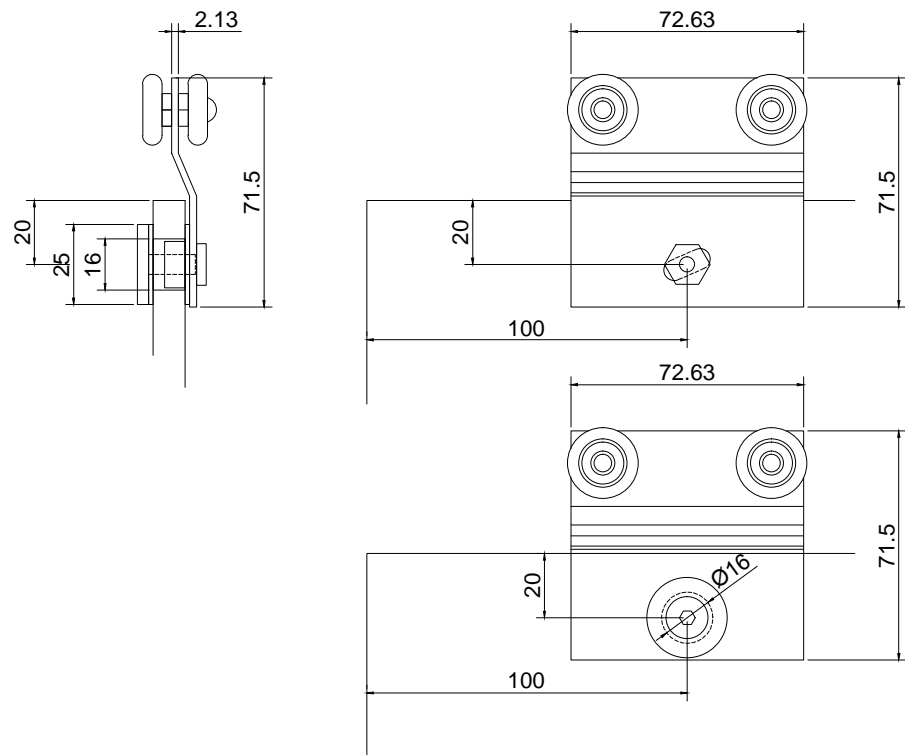

Línea: CRISTAL

Alzado:

Modelo: BRK941
BRK943
BRK947

Fichas técnicas:

Modelo:	BRK941-BRK943-BRK947
Material:	Aluminio
Acabado:	Satinado
Fijación:	Vidrio
Peso Max:	80 kg
Escala	1:1
Medidas mm.:	xxxx
Especificación:	versión Sept 2016

Carretilla para cancel de baño de 9mm. BRK941

Línea: CRISTAL

Alzado:

Modelo: BRK941
BRK943
BRK947

Fichas técnicas:

BRK941-BRK943-BRK947

Barreno Ø10 para perilla.

Modelo:

80 kg

Escala

1:1

Medidas mm.:

XXXX

Especificación:

versión sept 2016

Carretilla para cancel de baño de 9mm. BRK941