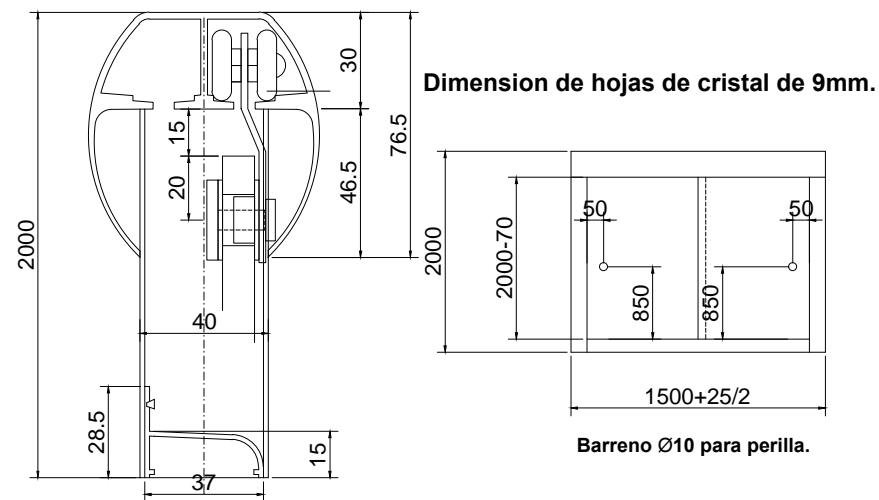

Línea: CRISTAL

Alzado:

Modelo: BRK941
BRK943
BRK947

Fichas técnicas:

Modelo:	BRK941-BRK943-BRK947
Material:	Aluminio
Acabado:	Satinado
Fijación:	Vidrio
Peso Max:	80 kg
Escala	1:1
Medidas mm.:	xxxx
Especificación:	versión Sept 2016

Carretilla para cancel de baño de 9mm. BRK941

Línea: CRISTAL

Alzado:

Modelo: BRK941
BRK943
BRK947

Fichas técnicas:

BRK941-BRK943-BRK947

Barreno Ø10 para perilla.

Modelo:

80 kg

Escala

1:1

Medidas mm.:

XXXX

Especificación:

versión sept 2016

Carretilla para cancel de baño de 9mm. BRK941