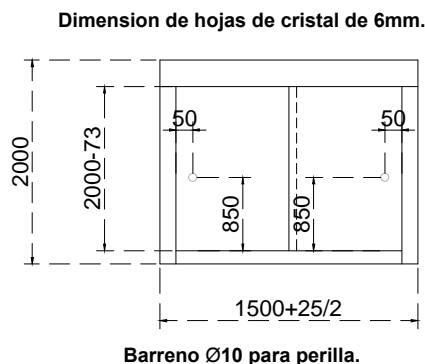

Línea: CRISTAL

Alzado:

Modelo: BRK921
BRK923
BRK927

BRK921-BRK923-BRK927

Fichas técnicas:

Modelo:

BRK921-BRK923-BRK927

Material:

Aluminio

Acabado:

Variosplot

Fijación:

Vidrio

Peso Max:

80 kg

Escala

S/escala

Medidas:

Milímetros

Especificación:

versión Sept 2016

1/1

Brüken

**Cancel corredizo de lujo, con
carretilla de sujeción, para cristal
de 6mm.**