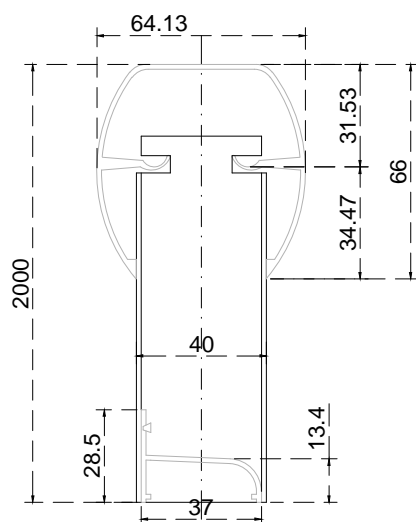

Línea: CRISTAL

Alzado:

Modelo: BRK921
BRK923
BRK927

BRK921-BRK923-BRK927

Fichas técnicas:

Modelo:

BRK921-BRK923-BRK927

Material:

Aluminio

Acabado:

Variosplot

Fijación:

Vidrio

Peso Max:

80 kg

Escala

S/escala

Medidas:

Milímetros

Especificación:

versión Sept 2016

1/1

Brüken

**Cancel corredizo de lujo, con
carretilla de sujeción, para cristal
de 6mm.**