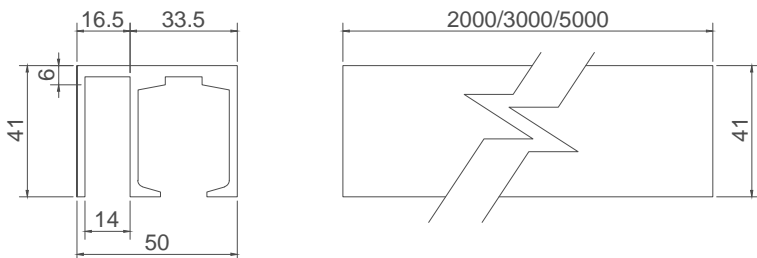

Línea: ELITE

Alzado:

Modelo: BRK916

BRK 916

Fichas técnicas:

Modelo: BRK916

Material: Aluminio

Acabado: Natural

Fijación: Cristal

Peso Max: 100 Kg

Escala 1:1

Medidas mm.: 2000/3000/5000

Especificación: versión Julio 2015

Riel superior para insertar vidrio fijo de aluminio

1/1

Brüken