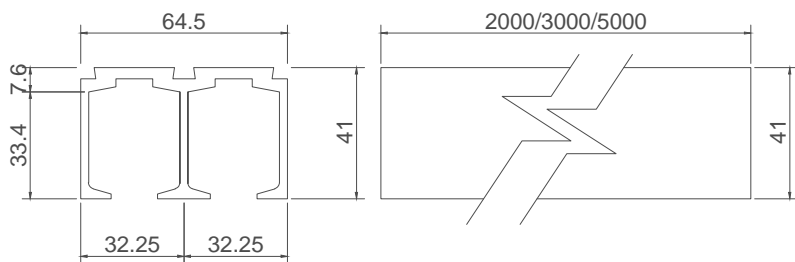

# Línea: ELITE

Alzado:

Modelo: BRK915

BRK 915

## Fichas técnicas:

Modelo: BRK915

Material: Aluminio

Acabado: Natural

Fijación: Cristal

Peso Max: 100 Kg

Escala: 1:1

Medidas mm.: 2000/3000/5000

Especificación: versión Julio 2015

Riel superior doble de aluminio.

1/1

Brüken