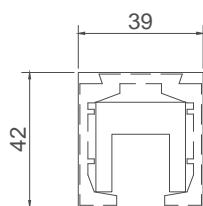

Acabado:

Natural

Fijación:

Riel cuadrado

Peso Max:

Escala

1:1

Medidas mm.:

Especificación:

versión Junio 2016

Tapón para riel de aluminio.

Frente

Lateral

BRK 914

1/1

Brüken