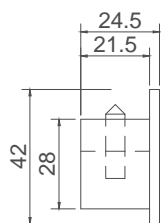

Acabado:

Natural

Fijación:

Riel cuadrado

Peso Max:

Escala

1:1

Medidas mm.:

Especificación:

versión Junio 2016

Tapón para riel de aluminio.

Frente

Lateral

BRK 914

1/1

Brüken