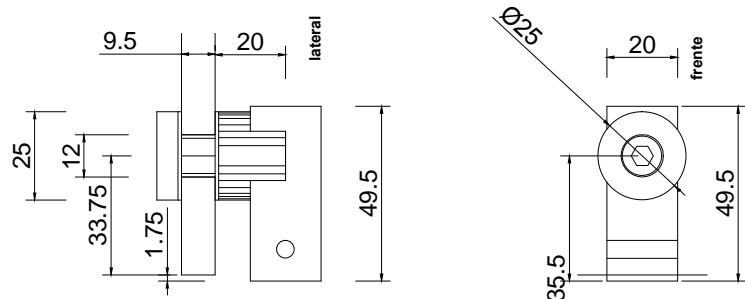

Línea: CRISTAL

Alzado:

Modelo: BRK814

Fichas técnicas:

BRK 814

Modelo:

BRK814

Material:

Acero inoxidable

Acabado:

Satinado

Fijación:

Muro/cristal

Peso Max:

XXXX

Escala

1:1

Medidas mm.:

50 x 20

Especificación:

versión Julio 2015

Conector muro-cristal, soporte cuadrado 90°.