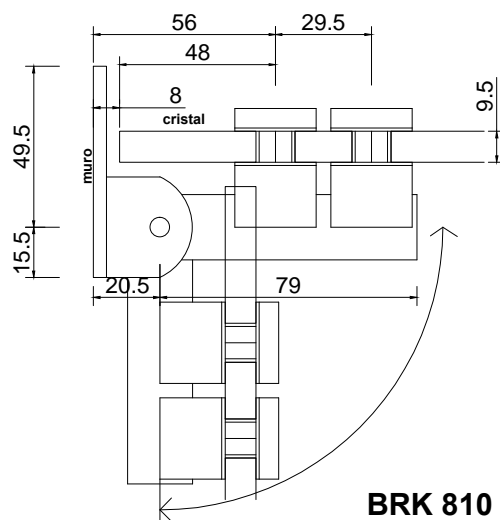

Línea: CRISTAL

Alzado:

Modelo: BRK810

Fichas técnicas:

Modelo:

BRK810

Material:

Acero inoxidable

Acabado:

Satinado

Fijación:

Muro-cristal.

Peso Max:

25kg

Escala

1:1

Medidas mm.:

100 x 66

Especificación:

versión Julio 2015

Bisagra muro-cristal soporte redondo.

1/1

Brüken