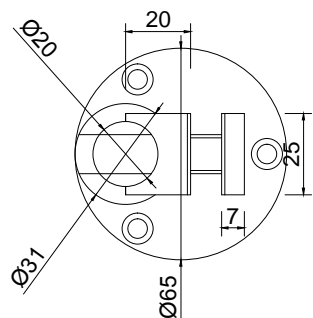

Línea: CRISTAL

Alzado:

Modelo: BRK810

Fichas técnicas:

Modelo:

BRK810

Material:

Acero inoxidable

Acabado:

Satinado

Fijación:

Muro-cristal.

Peso Max:

25kg

Escala

1:1

Medidas mm.:

100 x 66

Especificación:

versión Julio 2015

Bisagra muro-cristal soporte redondo.

1/1

Brüken