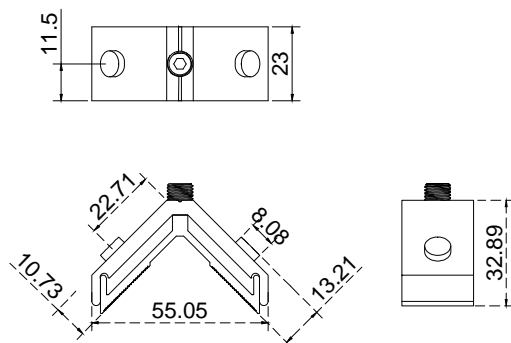

Línea: EUROPEA

Alzado:

Modelo: BRK8055

Fichas técnicas:

BRK8055

Modelo:

BRK8055

Material:

Aluminio

Acabado:

Natural

Fijación:

A zoclo.

Peso Max:

N/A

Escala

Sin escala

Medidas mm.:

Especificación:

versión Nov 2019

Escuadra Marco Serie 4600

1/1

Brüken
ASSA ABLOY