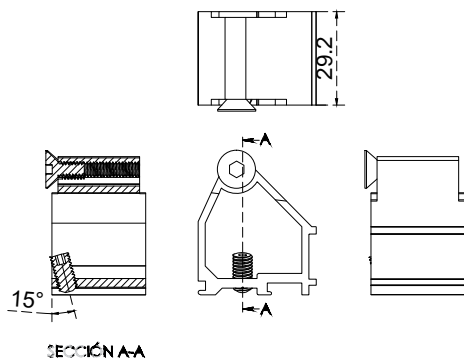

Línea: EUROPEA

Alzado:

Modelo: BRK8051

Fichas técnicas:

BRK8051

Modelo:

BRK8051

Material:

Aluminio

Acabado:

Natural

Fijación:

A zoclo.

Peso Max:

N/A

Escala

Sin escala

Medidas mm.:

Especificación:

versión Nov 2019

Unión Pilastra Serie 1400P

1/1

Brüken
ASSA ABLOY