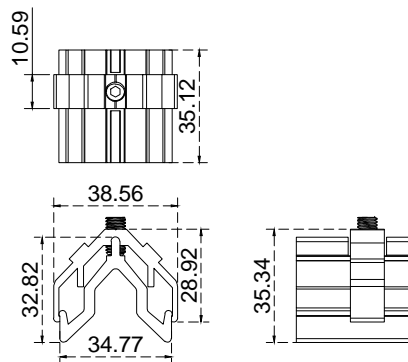

# Línea: EUROPEA

Alzado:

Modelo: BRK8045

Fichas técnicas:

BRK8045

Modelo:

BRK8045

Material:

Aluminio

Acabado:

Natural

Fijación:

A zoclo.

Peso Max:

N/A

Escala

Sin escala

Medidas mm.:

Especificación:

versión Nov 2019

Escuadra de aluminio Serie 1400V.

1/1

**Brüken**  
ASSA ABLOY