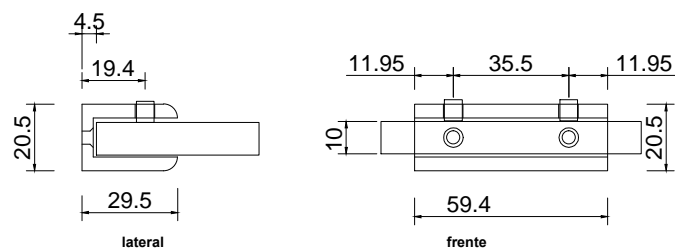

Línea: CRISTAL

Alzado:

Modelo: BRK756

Fichas técnicas:

BRK 756

Modelo:

BRK756

Material:

Latón

Acabado:

Satinado

Fijación:

Vidrio

Peso Max:

xxxx

Escala

1:1

Medidas mm.:

xxxx

Especificación:

versión Julio 2015

1/1

Brüken

Clip para entrepaño o cristal de 8-10mm. El cristal no necesita resaque.