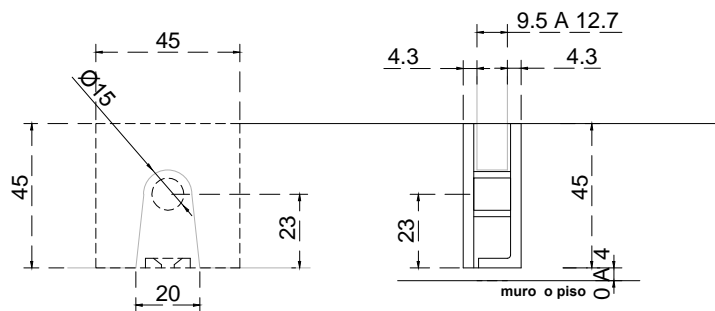

# Línea: CRISTAL

Alzado:

Modelo: BRK741C

Fichas técnicas:

BRK 741C

Modelo:

BRK741C

Material:

Latón

Acabado:

Cromo

Fijación:

Muro-cristal

Peso Max:

N/A

Escala

S/escala

Medidas mm.:

Milímetros

Especificación:

versión Agosto 2019

Clip cuadrado sin bisel, para cristal fijo requiere resaque.

1/1

Brüken