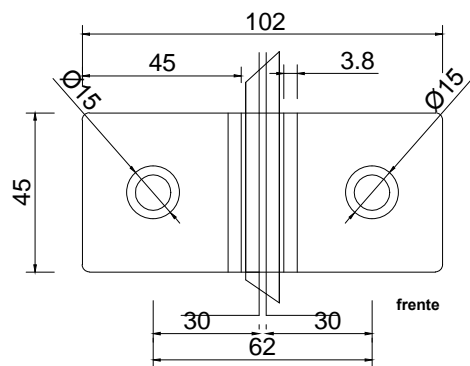

# Línea: CRISTAL

Alzado:

Modelo: BRK738

Fichas técnicas:

Modelo:

BRK738

Material:

Latón

Acabado:

Satinado

Fijación:

Cristal-cristal

Peso Max:

XXXX

Escala

1:1

Medidas mm.:

102 x 60

Especificación:

versión Julio 2015

1/1

Brüken

Clip cristal-cristal con portacostilla.  
El cristal requiere perforación.