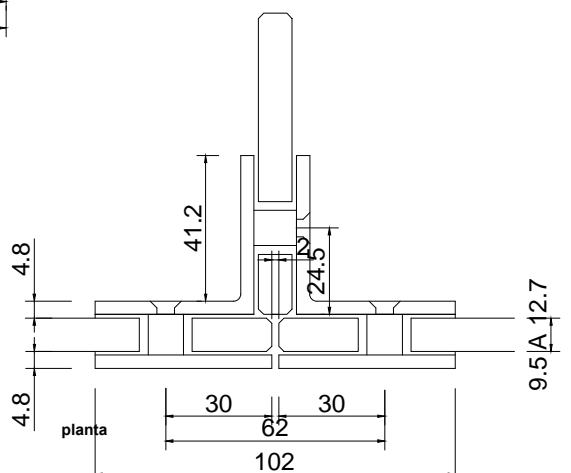

# Línea: CRISTAL

Alzado:

Modelo: BRK738

Fichas técnicas:

Modelo:

BRK738

Material:

Latón

Acabado:

Satinado

Fijación:

Cristal-cristal

Peso Max:

XXXX

Escala

1:1

Medidas mm.:

102 x 60

Especificación:

versión Julio 2015

1/1

Brüken

Clip cristal-cristal con portacostilla.  
El cristal requiere perforación.