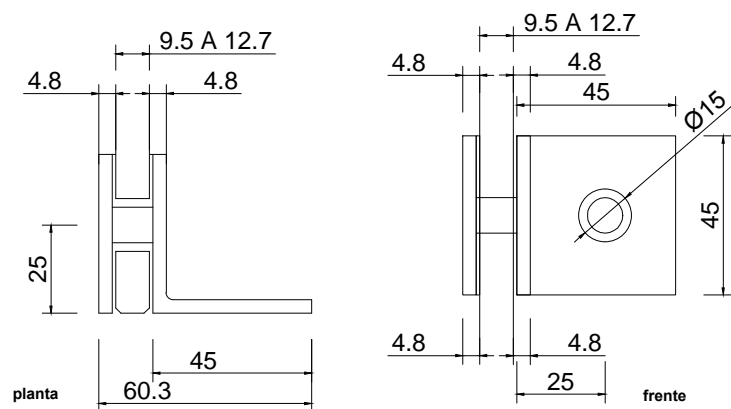

Acabado:

Satinado

Fijación:

Cristal-cristal

Peso Max:

XXXX

Escala

1:1

Medidas mm.:

60 x 45

Especificación:

versión Julio 2015

BRK 732

Clip para cristal fijo a 90° se fija a muro. El cristal requiere perforación.