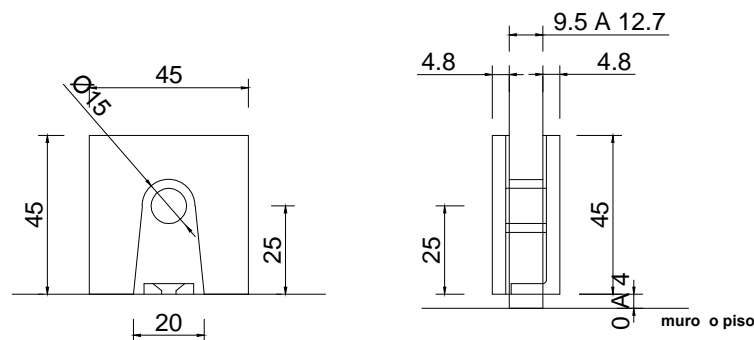

Línea: CRISTAL

Alzado:

Modelo: BRK731B

Fichas técnicas:

Modelo:

BRK731B

Material:

Latón

Acabado:

Satinado

Fijación:

Cristal-cristal

Peso Max:

XXXX

Escala

1:1

Medidas mm.:

XXXX

Especificación:

versión Julio 2015

BRK 731B

Clip cuadrado para cristal fijo con resaque.