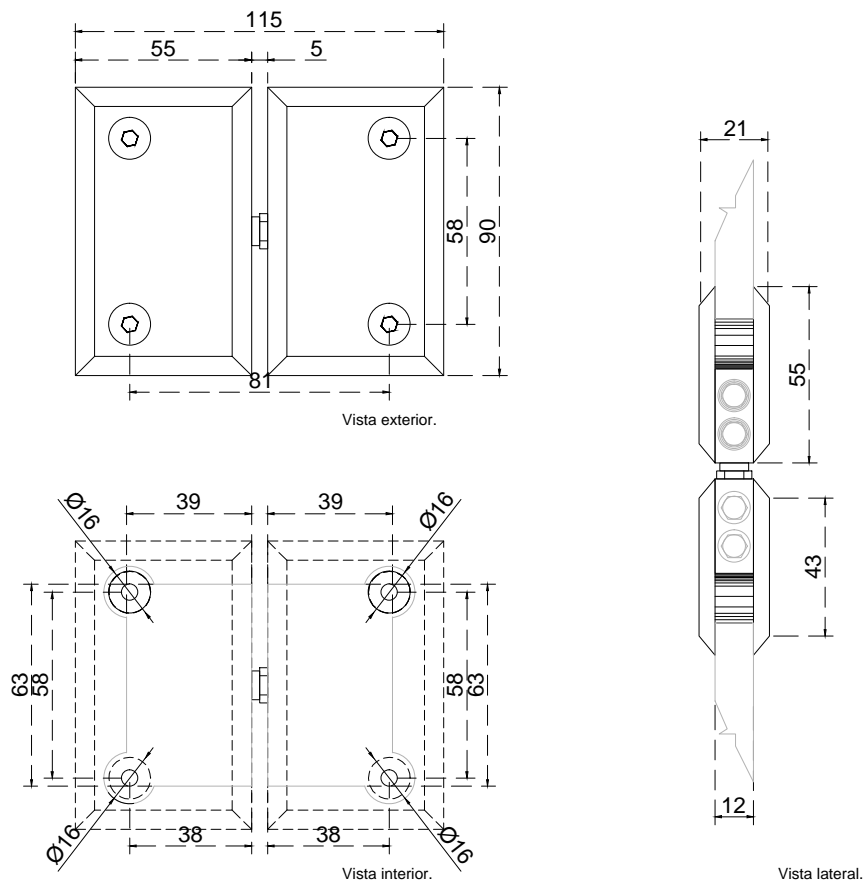

Línea: CRISTAL

Alzado:

Modelo: BRK719

Fichas técnicas:

Modelo:

BRK719

Material:

Latón

Acabado:

Satinado

Fijación:

Vidrio/vidrio

Peso Max:

25 kg

Escala

S/escala

Medidas:

Milímetros

Especificación:

versión Marzo 2019

1/1

Brüken

El cristal templado necesita resaque para su fijación. Exclusivo para cristales de 8 a 12 mm.