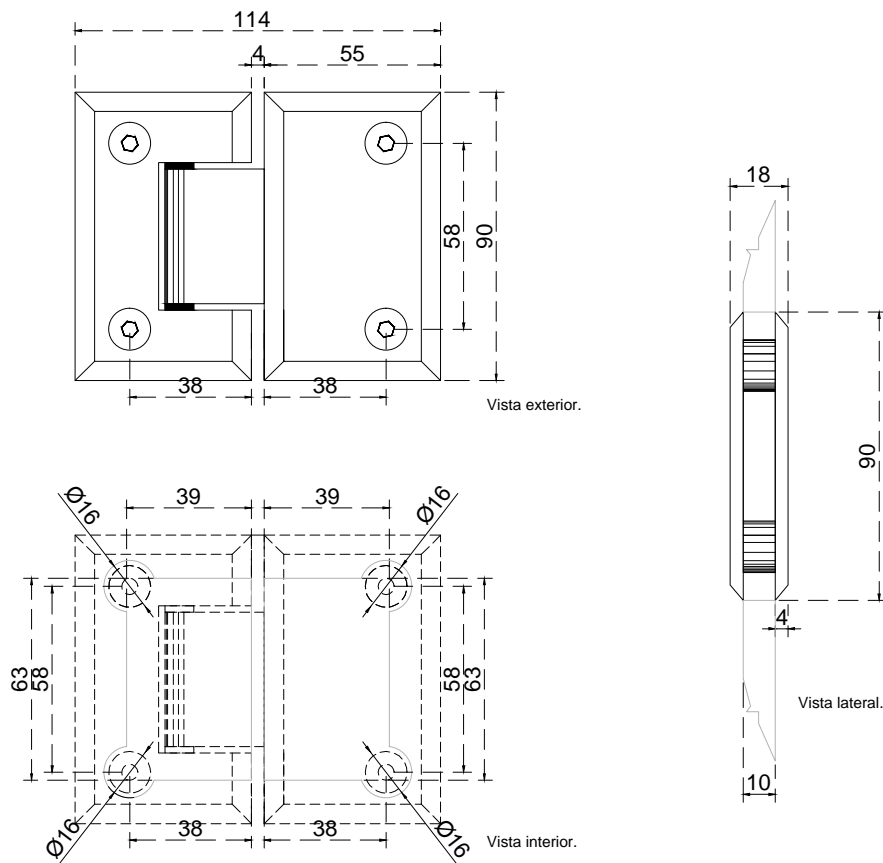

Línea: CRISTAL

Alzado:

Modelo: BRK718

Fichas técnicas:

Modelo:

BRK718

Material:

Latón

Acabado:

Satinado

Fijación:

Muro/ vidrio

Peso Max:

25 kg

Escala

S/escala

Medidas:

Milímetros

Especificación:

versión Marzo 2019

El cristal templado necesita resaque para su fijación. Exclusivo para cristales de 8 a 12 mm.

1/1

Brüken