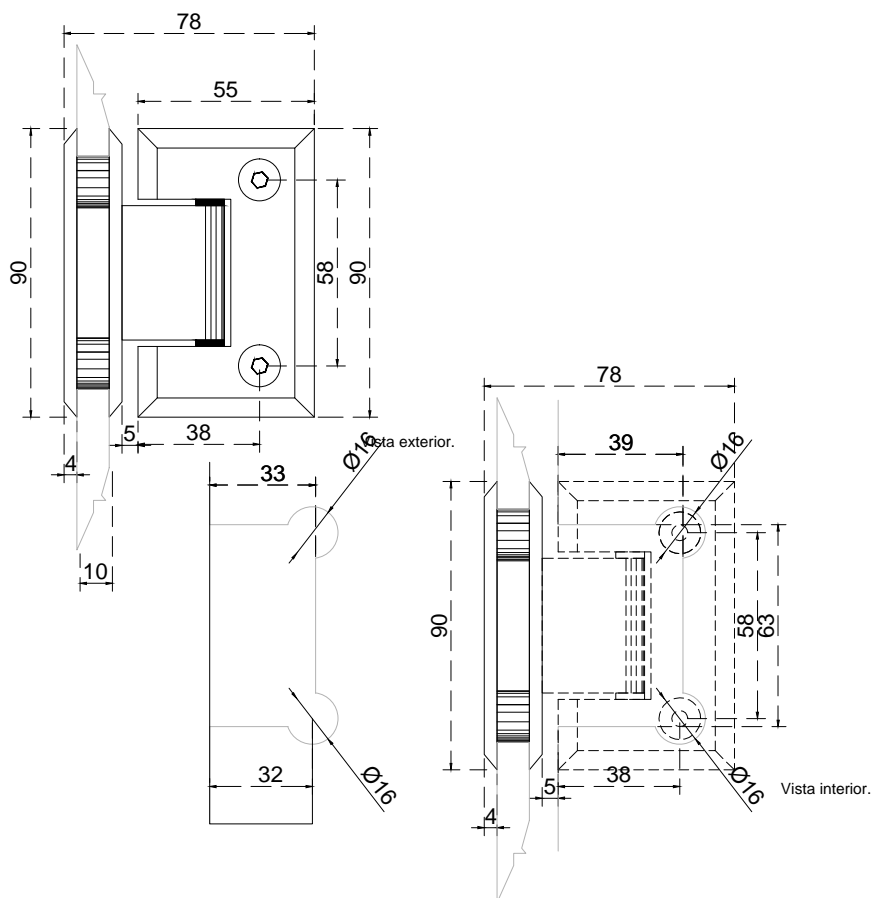

Línea: CRISTAL

Alzado:

Modelo: BRK714

Fichas técnicas:

Modelo:

BRK714

Material:

Latón

Acabado:

Satinado

Fijación:

Muro/ vidrio

Peso Max:

25 kg

Escala

S/escala

Medidas:

Milímetros

Especificación:

versión Marzo 2019

El cristal templado necesita resaque para su fijación. Exclusivo para cristales de 8 a 12 mm.

1/1

Brüken