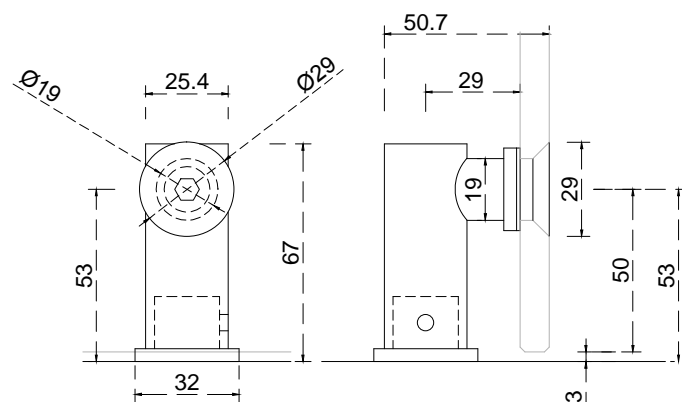

Acabado:

Satinado

Fijación:

Muro-cristal

Peso Max:

N/A

Escala

1:1

Medidas mm.:

XXXX

Especificación:

versión Julio 2015

BRK 671B

1/1

Brüken

Conector muro-cristal 90° de 8 a 12mm con avellanado.