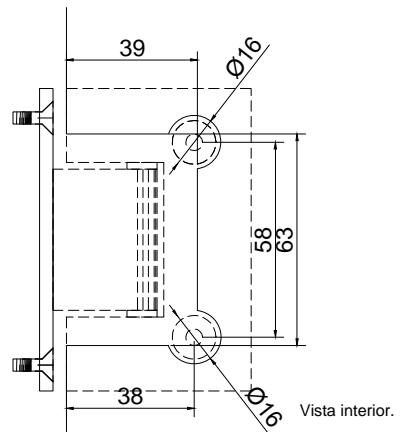

Línea: CRISTAL

Alzado:

Modelo: BRK533

Fichas técnicas:

Vista exterior.

Vista interior.

Vista lateral.

Modelo:

25 kg

Escala

Sin escala

Medidas mm.:

Milímetros

Especificación:

versión Julio 2017

Bisagra desfasada muro-vidrio, de doble acción. (Sin bisel)

1/1

Brüken