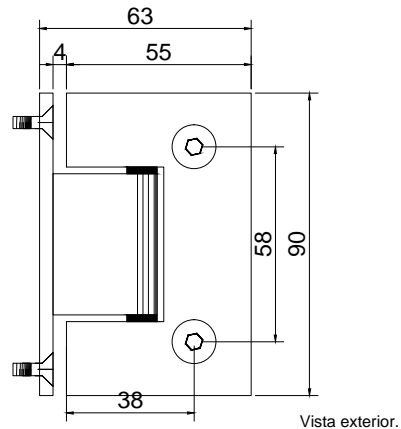

Línea: CRISTAL

Alzado:

Modelo: BRK533

Fichas técnicas:

Vista exterior.

Vista interior.

Vista lateral.

Modelo:

25 kg

Escala

Sin escala

Medidas mm.:

Milímetros

Especificación:

versión Julio 2017

Bisagra desfasada muro-vidrio, de doble acción. (Sin bisel)

1/1

Brüken