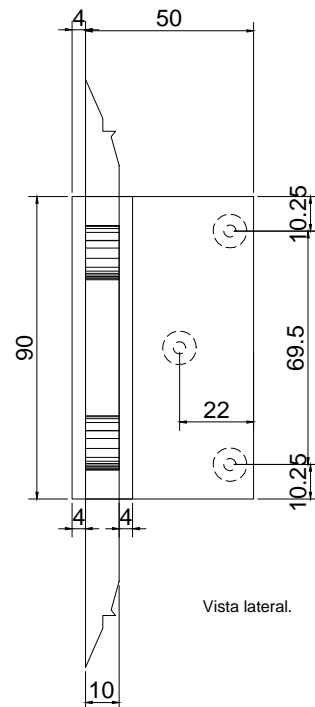

Línea: CRISTAL

Alzado:

Modelo: BRK533

Fichas técnicas:

Vista exterior.

Vista interior.

Vista lateral.

Modelo:

BRK533

Material:

Acero inoxidable

Acabado:

Satinado

Fijación:

Vidrio

Peso Max:

25 kg

Escala

Sin escala

Medidas mm.:

Milímetros

Especificación:

versión Julio 2017

Bisagra desfasada muro-vidrio, de doble acción. (Sin bisel)

1/1

Brüken