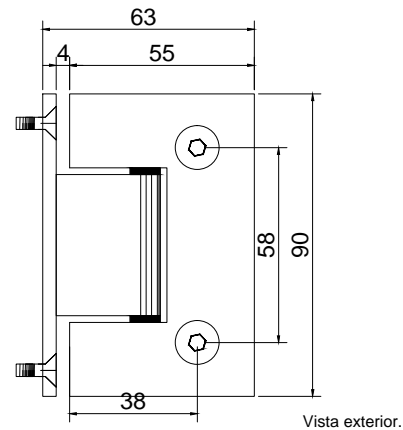

# Línea: CRISTAL

Alzado:

Modelo: BRK532

Fichas técnicas:

Modelo:

BRK532

Material:

Acero inoxidable

Acabado:

Satinado

Fijación:

Vidrio

Peso Max:

25 kg

Escala

Sin escala

Medidas mm.:

Milímetros

Especificación:

versión Julio 2017

Bisagra muro-vidrio, doble acción con fijación a muro lateral.

1/1

Brüken