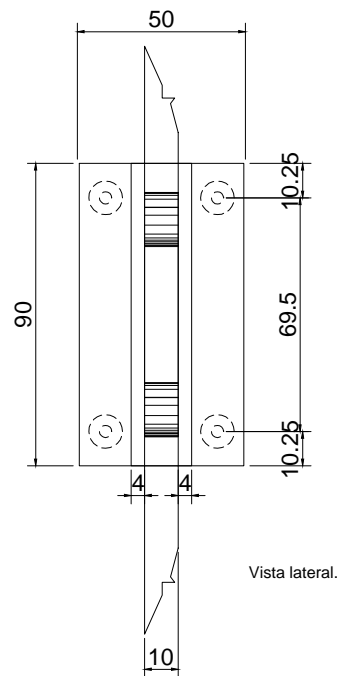

# Línea: CRISTAL

Alzado:

Modelo: BRK532

Fichas técnicas:

Modelo:

BRK532

Material:

Acero inoxidable

Acabado:

Satinado

Fijación:

Vidrio

Peso Max:

25 kg

Escala

Sin escala

Medidas mm.:

Milímetros

Especificación:

versión Julio 2017

Bisagra muro-vidrio, doble acción con fijación a muro lateral.

1/1

Brüken