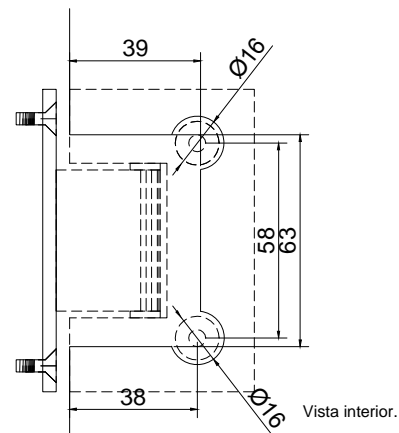

# Línea: CRISTAL

Alzado:

Modelo: BRK532

Fichas técnicas:

Modelo:

BRK532

Material:

Acero inoxidable

Acabado:

Satinado

Fijación:

Vidrio

Peso Max:

25 kg

Escala

Sin escala

Medidas mm.:

Milímetros

Especificación:

versión Julio 2017

Bisagra muro-vidrio, doble acción con fijación a muro lateral.

1/1

Brüken