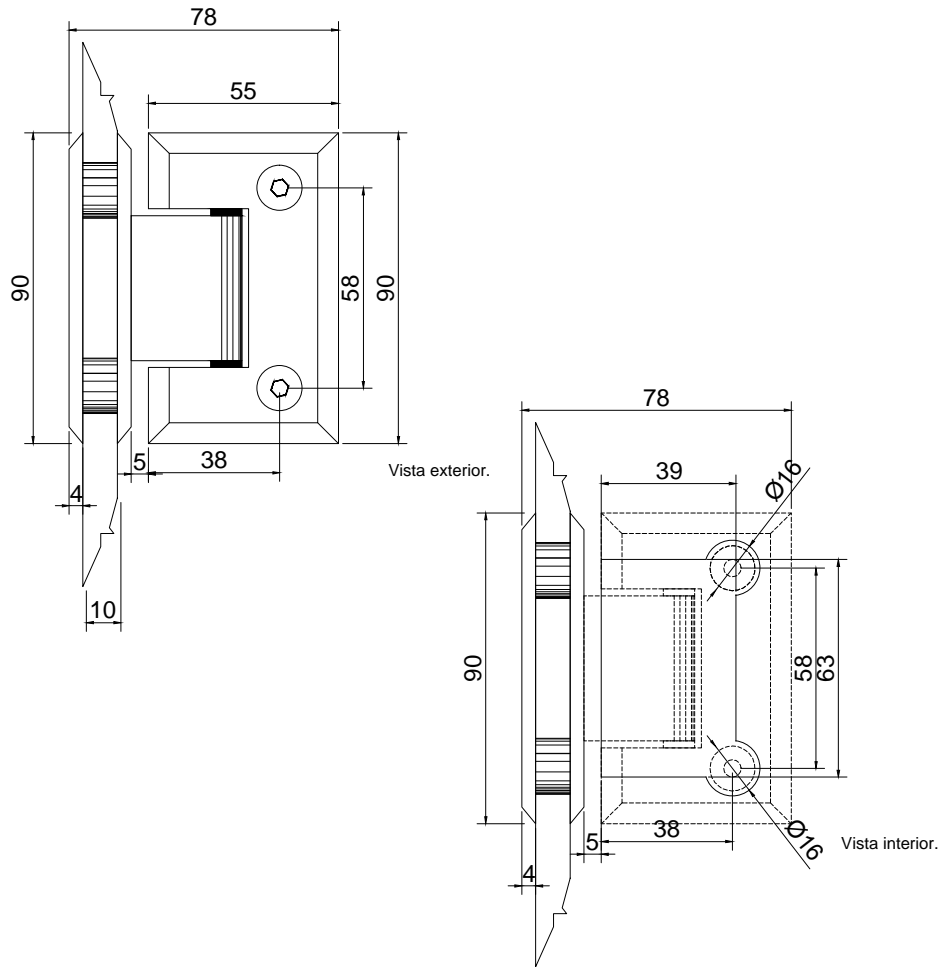

Línea: CRISTAL

Alzado:

Modelo: BRK514

Fichas técnicas:

Modelo:

BRK514

Material:

Acero inoxidable

Acabado:

Satinado

Fijación:

Vidrio

Peso Max:

25 kg

Escala

1:1

Medidas mm.:

XXXX

Especificación:

versión Feb 2016

Bisagra a 90°, vidrio-vidrio.

1/1

Brüken