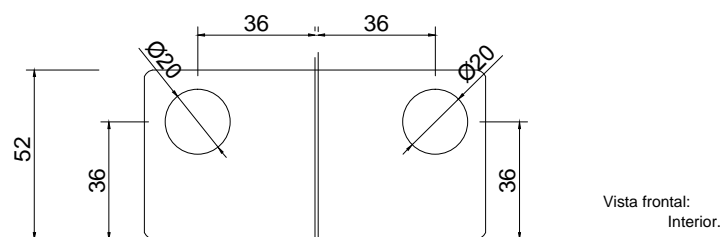

# Línea: CRISTAL

Alzado:

Modelo: BRK412

Fichas técnicas:

Modelo:

BRK412

Material:

Aluminio.

Acabado:

Satinado

Fijación:

Vidrio/ vidrio

Peso Max:

N/A

Escala

1:1

Medidas mm.:

105 x52

Especificación:

versión Julio 2015

1/2

Brüken

Herraje superior, sujecion a pivote de giro. fijación a muro con placa. El cristal necesita resaque.