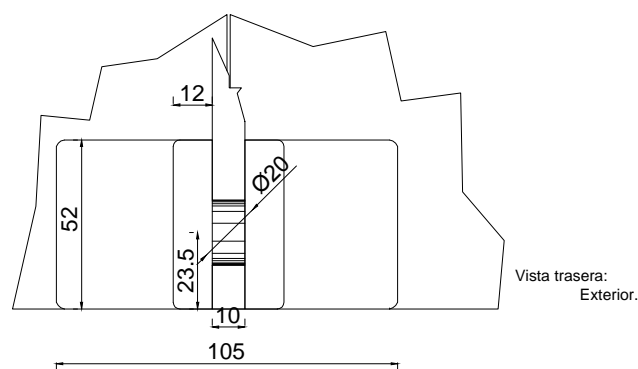

# Línea: CRISTAL

Alzado:

Modelo: BRK412

Fichas técnicas:

Modelo:

BRK412

Material:

Aluminio.

Acabado:

Satinado

Fijación:

Vidrio/ vidrio

Peso Max:

N/A

Escala

1:1

Medidas mm.:

105 x52

Especificación:

versión Julio 2015

1/2

Brüken

Herraje superior, sujecion a pivote de giro. fijación a muro con placa. El cristal necesita resaque.