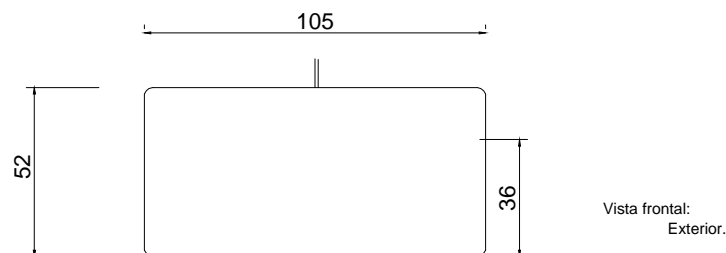

# Línea: CRISTAL

Alzado:

Modelo: BRK412

Fichas técnicas:

Modelo:

BRK412

Material:

Aluminio.

Acabado:

Satinado

Fijación:

Vidrio/ vidrio

Peso Max:

N/A

Escala

1:1

Medidas mm.:

105 x52

Especificación:

versión Julio 2015

1/2

Brüken

Herraje superior, sujecion a pivote de giro. fijación a muro con placa. El cristal necesita resaque.