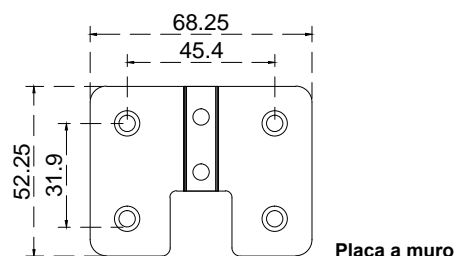

Línea: CRISTAL

Alzado:

Modelo: BRK402

Fichas técnicas:

Modelo:

BRK402

Material:

Aluminio

Acabado:

Satinado

Fijación:

Vidrio

Peso Max:

N/A

Escala

S/ escala

Medidas

milímetros

Especificación:

versión Sept 2017

Herraje para antepecho con placa a muro, para complementar Kit BRK400

1/1

Brüken