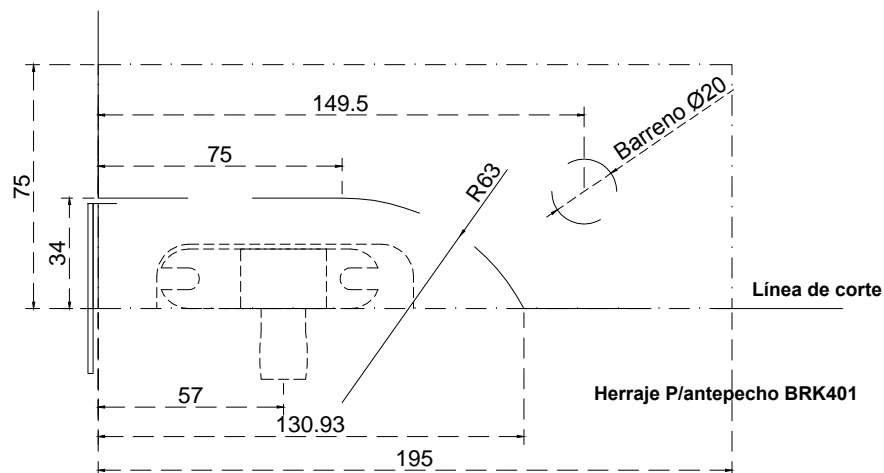

Línea: CRISTAL

Alzado:

Modelo: BRK402

Fichas técnicas:

Modelo:

BRK402

Material:

Aluminio

Acabado:

Satinado

Fijación:

Vidrio

Peso Max:

N/A

Escala

S/ escala

Medidas

milímetros

Especificación:

versión Sept 2017

Herraje para antepecho con placa a muro, para complementar Kit BRK400

1/1

Brüken