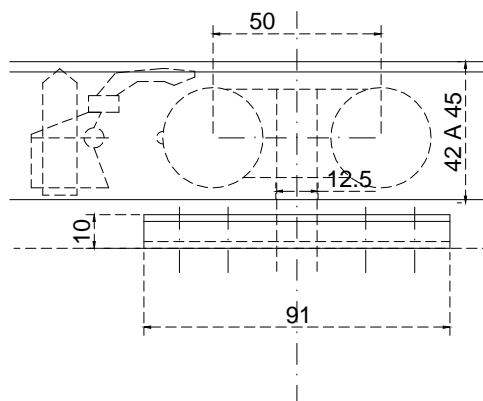

Línea: ELITE

Alzado:

Modelo: BRK3913A

Fichas técnicas:

BRK 3913A

Modelo:

BRK3913A

Material:

Acero inoxidable

Acabado:

Satinado

Fijación:

Riel/muro.

Peso Max:

90 Kg

Escala

S/escala

Medidas:

mm

Especificación:

versión Junio 2018

Carretilla superior con base para fijación, en marco de madera o aluminio.

1/1

Brüken