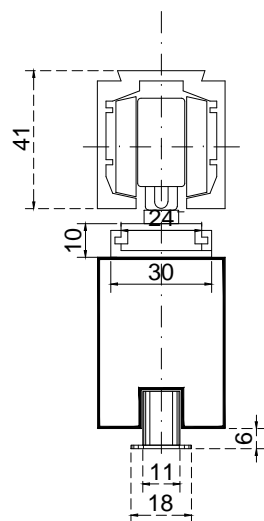

Línea: ELITE

Alzado:

Modelo: BRK3913A

Fichas técnicas:

BRK 3913A

Modelo:

BRK3913A

Material:

Acero inoxidable

Acabado:

Satinado

Fijación:

Riel/muro.

Peso Max:

90 Kg

Escala

S/escala

Medidas:

mm

Especificación:

versión Junio 2018

Carretilla superior con base para fijación, en marco de madera o aluminio.

1/1

Brüken