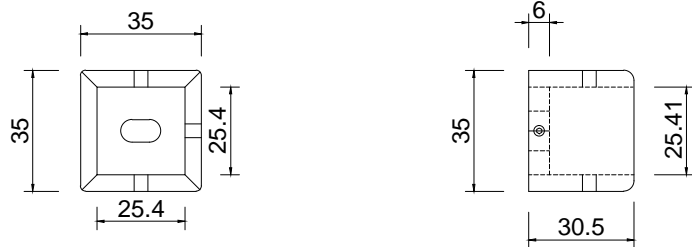

# Línea: ELITE

Alzado:

Modelo: BRK3810

## Fichas técnicas:

Modelo:

BRK3810

Material:

Acero inoxidable

Acabado:

Satinado

Fijación:

Muro/tubo

Peso Max:

XXXX

Escala

1:1

Medidas mm.:

35 x 30

Especificación:

versión Julio 2015

Conector para barra cuadrada con fijación a muro.