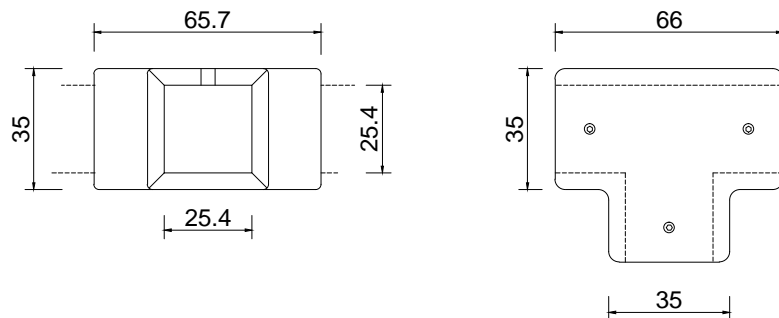

# Línea: ELITE

Alzado:

Modelo: BRK3809

## Fichas técnicas:

Modelo:

BRK3809

Material:

Acero inoxidable

Acabado:

Satinado

Fijación:

Tubo/tubo

Peso Max:

N/A

Escala

1:1

Medidas mm.:

66 x 35

Especificación:

versión Julio 2015

Conector "t" cuadrado para tres barras.