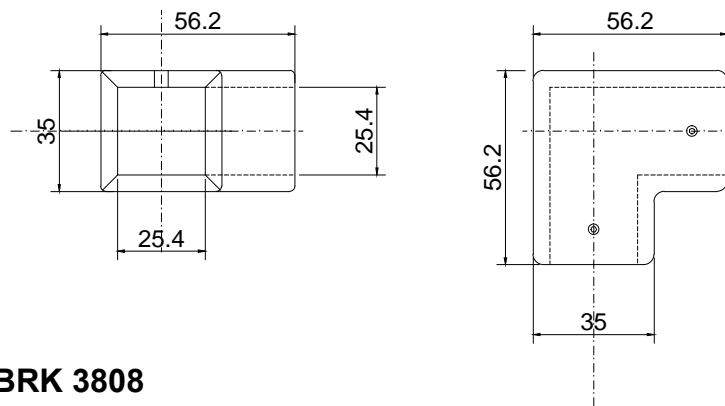

Línea: ELITE

Alzado:

Modelo: BRK3808

BRK 3808

Fichas técnicas:

Modelo:	BRK3808
Material:	Acero inoxidable
Acabado:	Satinado
Fijación:	Cristal-Chapa
Peso Max:	N/A
Escala	1:1
Medidas mm.:	XXXX
Especificación:	versión Julio 2015

Conector cuadrado a 90°, para doble tubo.