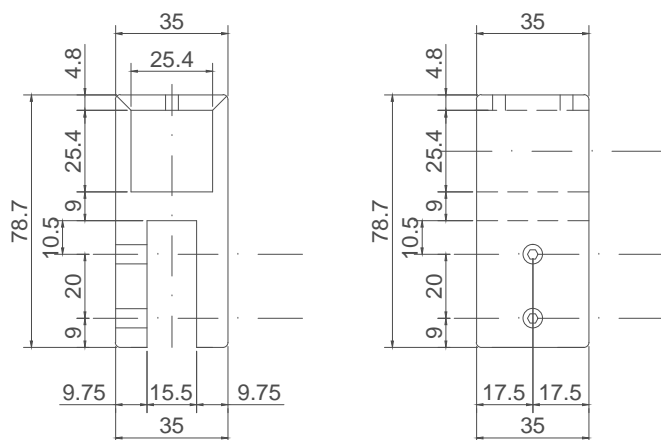

Línea: ELITE

Alzado:

Modelo: BRK3807

BRK 3807

Fichas técnicas:

Modelo:

BRK3807

Material:

Acero inoxidable

Acabado:

Satinado

Fijación:

Muro/tubo

Peso Max:

XXXX

Escala

1:1

Medidas mm.:

XXXX

Especificación:

versión Junio 2016

Conector cuadrado, vidrio a barra.

1/1

Brüken