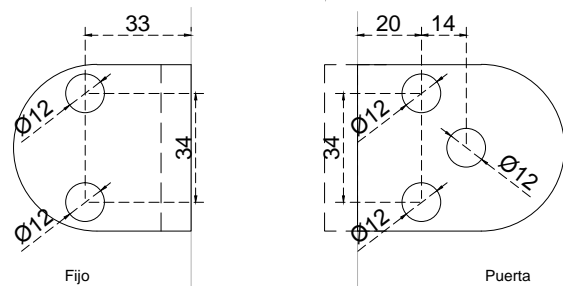

Línea: ELITE

Alzado:

Modelo: BRK3805A

Fichas técnicas:

Modelo:

BRK3805A

Material:

Acero inoxidable

Acabado:

Satinado

Fijación:

Cristal/cristal

Peso Max:

N/A

Escala

S/escala

Medidas:

Milímetros

Especificación:

versión Agosto 2019

Seguro cristal-cristal para apertura interior, con indicador de posición.

1/1

Brüken