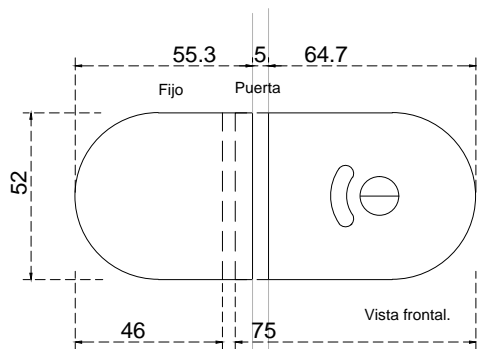

Línea: ELITE

Alzado:

Modelo: BRK3805A

Fichas técnicas:

Modelo:

BRK3805A

Material:

Acero inoxidable

Acabado:

Satinado

Fijación:

Cristal/cristal

Peso Max:

N/A

Escala

S/escala

Medidas:

Milímetros

Especificación:

versión Agosto 2019

Seguro cristal-cristal para apertura interior, con indicador de posición.

1/1

Brüken