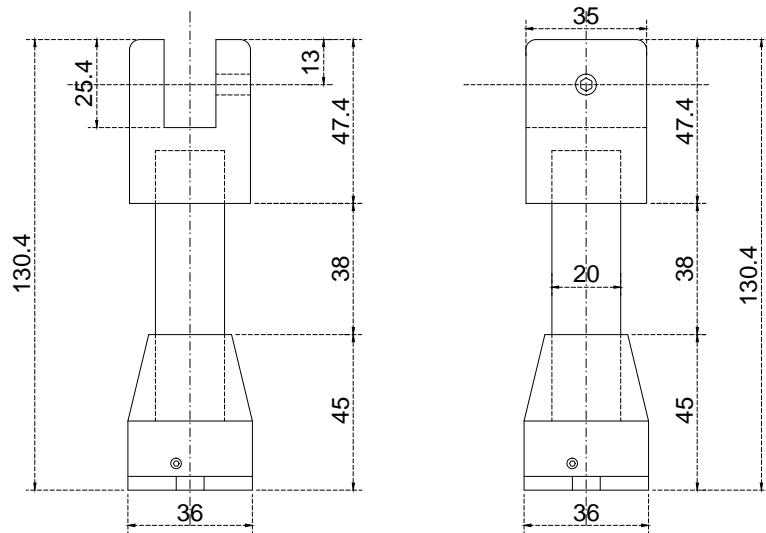

Línea: ELITE

Alzado:

Modelo: BRK3801

BRK 3801

Fichas técnicas:

Modelo:

BRK3801

Material:

Acero inoxidable

Acabado:

Satinado

Fijación:

Muro/tubo

Peso Max:

XXXX

Escala

1:1

Medidas mm.:

XXXX

Especificación:

versión Julio 2015

Soporte redondo, para panel de vidrio con sujeción a piso.