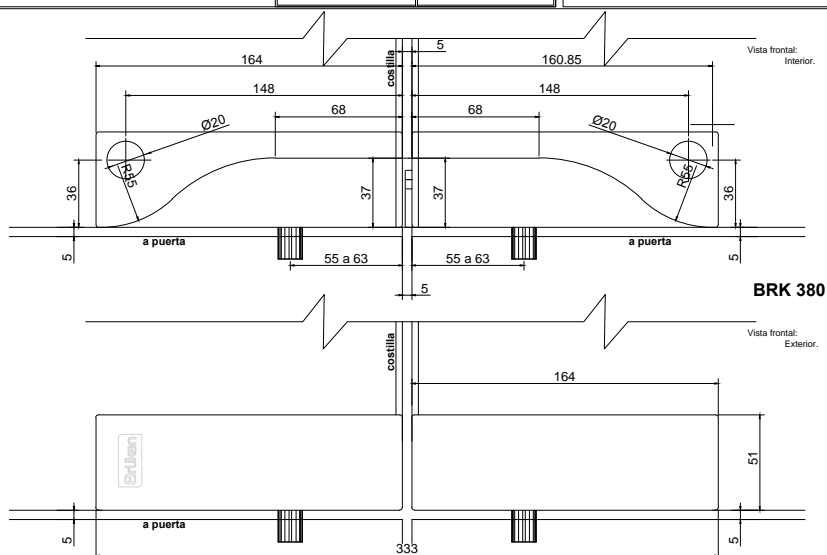

Línea: CRISTAL

Alzado:

Modelo: BRK380

Fichas técnicas:

Modelo:	BRK380
Material:	Aluminio.
Acabado:	Satinado
Fijación:	Vidrio/ vidrio
Peso Max:	N/A
Escala	1:1
Medidas mm.:	xxxx
Especificación:	versión Julio 2015

1/1

Brüken

Herraje superior doble, con costilla para sujetar 2 puertas y un cristal fijo al centro.