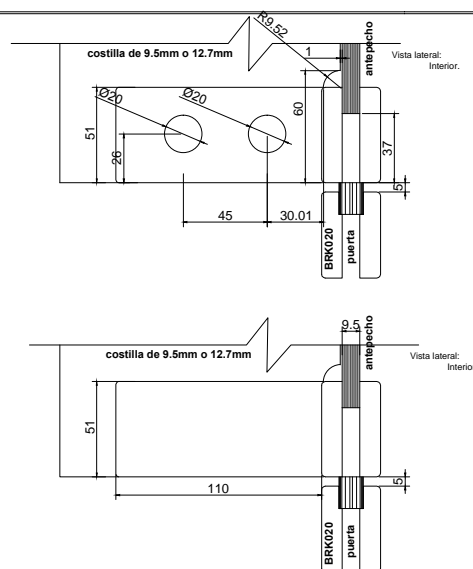

Línea: CRISTAL

Alzado:

Modelo: BRK380

Fichas técnicas:

Modelo:	BRK380
Material:	Aluminio.
Acabado:	Satinado
Fijación:	Vidrio/ vidrio
Peso Max:	N/A
Escala	1:1
Medidas mm.:	xxxx
Especificación:	versión Julio 2015

1/1

Brüken

Herraje superior doble, con costilla para sujetar 2 puertas y un cristal fijo al centro.