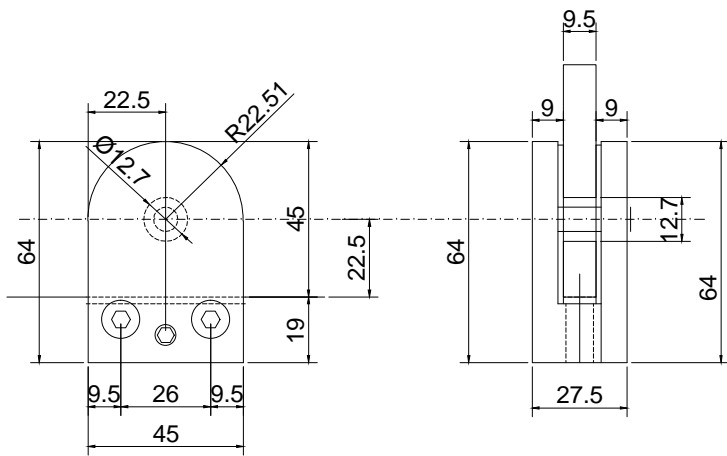

Línea: ELITE

Alzado:

Modelo: BRK3761A

BRK 3761A

Fichas técnicas:

Modelo:

BRK3761A

Material:

Acero inoxidable

Acabado:

Satinado

Fijación:

Cristal-cristal

Peso Max:

XXXX

Escala

1:1

Medidas mm.:

XXXX

Especificación:

versión Julio 2015

Conector tipo grapa, base plana.
Barandal, de cristal 10-12mm.