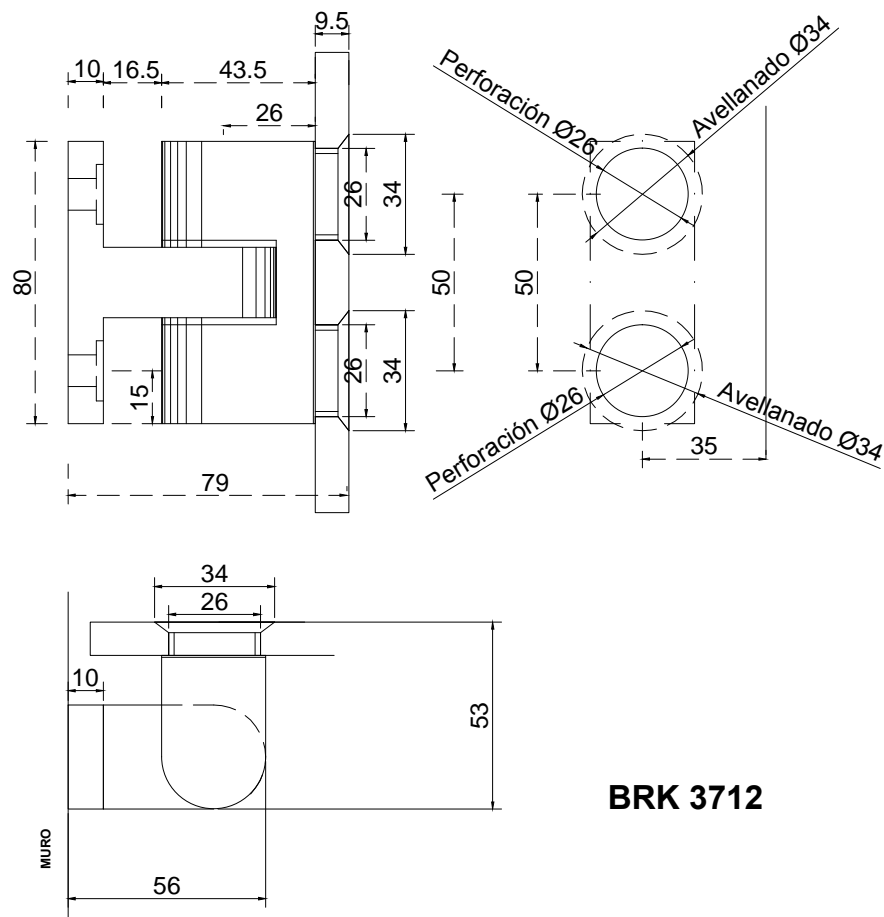

# Línea: ELITE

Alzado:

Modelo: BRK3712

## Fichas técnicas:

Modelo:

BRK3712

Material:

Acero inoxidable

Acabado:

Satinado

Fijación:

Muro/cristal.

Peso Max:

25 kg

Escala

1:1

Medidas mm.:

79 x 80

Especificación: