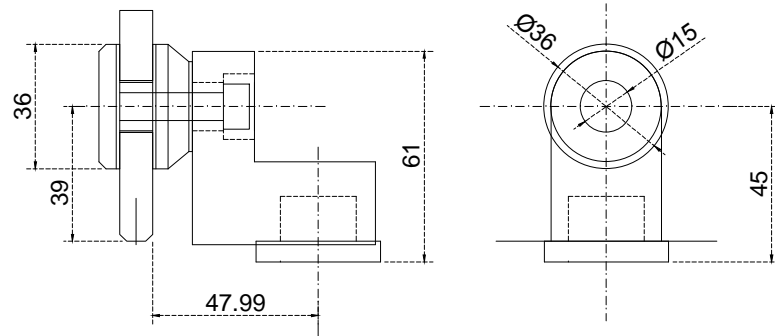

# Línea: ELITE

Alzado:

Modelo: BRK3671A

BRK 3671A

## Fichas técnicas:

Modelo:

BRK3671A

Material:

Acero inoxidable

Acabado:

Satinado

Fijación:

Muro/tubo

Peso Max:

N/A

Escala

1:1

Medidas mm.:

XXXX

Especificación:

versión Julio 2015

Conector grapa, muro-vidrio a 90°. Base plana, para vidrio de 10-12mm.