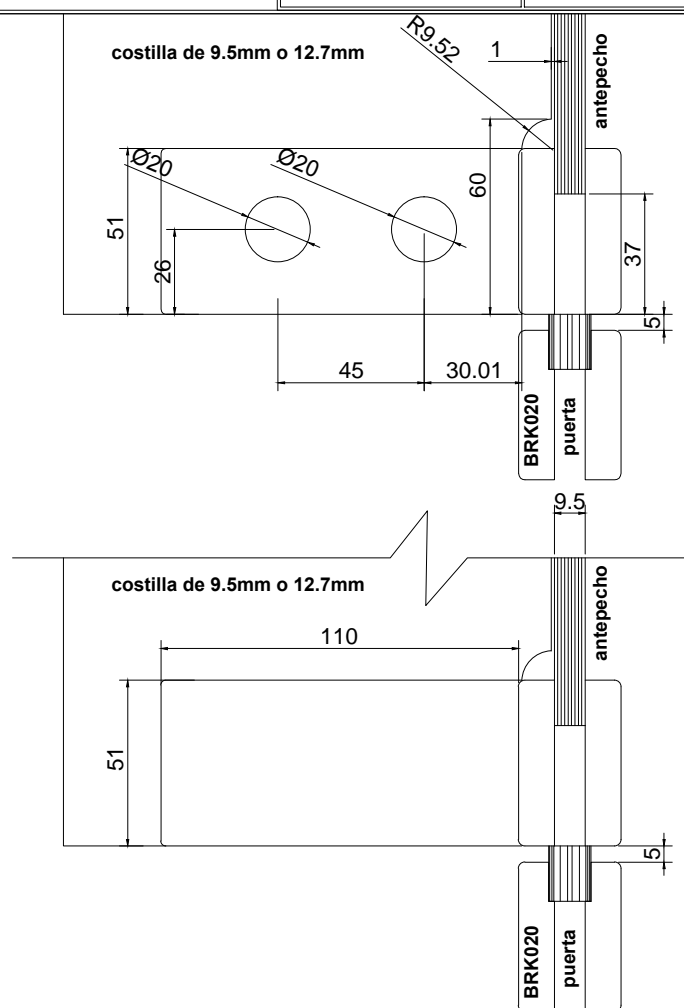

Línea: CRISTAL

Alzado:

Modelo: BRK340R

Fichas técnicas:

Modelo:

BRK340R

Material:

Aluminio.

Acabado:

Satinado

Fijación:

Vidrio/ vidrio

Peso Max:

N/A

Escala

1:1

Medidas mm.:

142 x102

Especificación:

versión Julio 2015

2/2

Brüken

Escuadra con costilla de herraje derecho. El cristal necesita resaque para su fijación.