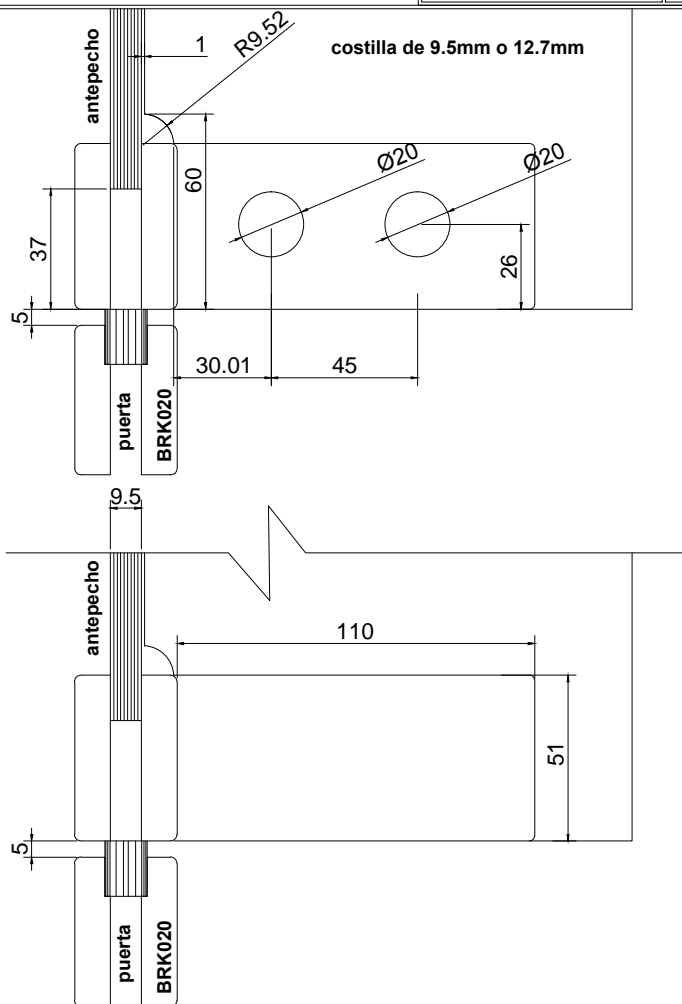

Línea: CRISTAL

Alzado:

Modelo: BRK340L

Fichas técnicas:

Modelo:

BRK340L

Material:

Aluminio.

Acabado:

Satinado

Fijación:

Vidrio/ vidrio

Peso Max:

N/A

Escala

1:1

Medidas mm.:

142 x 102

Especificación:

versión Julio 2015

2/2

Brüken

Escuadra con costilla de herraje derecho. El cristal necesita resaque para su fijación.