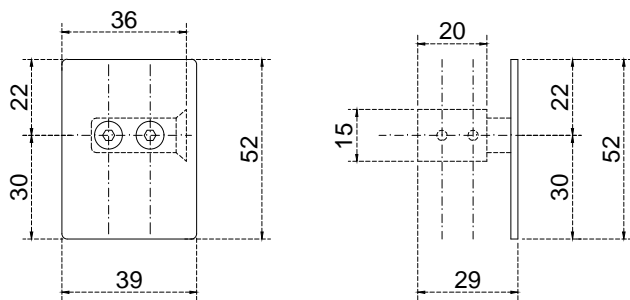

Línea: ELITE

Alzado:

Modelo: BRK3335

BRK 3335

Fichas técnicas:

Modelo:

BRK3335

Material:

Acero inoxidable

Acabado:

Satinado

Fijación:

A riel

Peso Max:

N/A

Escala

1:1

Medidas mm.:

XXXX

Especificación:

versión Julio 2015

Tapa final de riel superior, con fijación a riel superior.