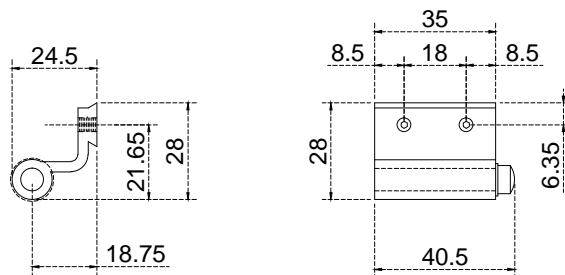

Línea: ELITE

Alzado:

Modelo: BRK3334

BRK 3334

Fichas técnicas:

Modelo:

BRK3334

Material:

Acero inoxidable

Acabado:

Satinado

Fijación:

A riel

Peso Max:

XXXX

Escala

1:1

Medidas mm.:

2000

Especificación:

versión Julio 2015

Tope para puerta corrediza con fijación a riel superior.