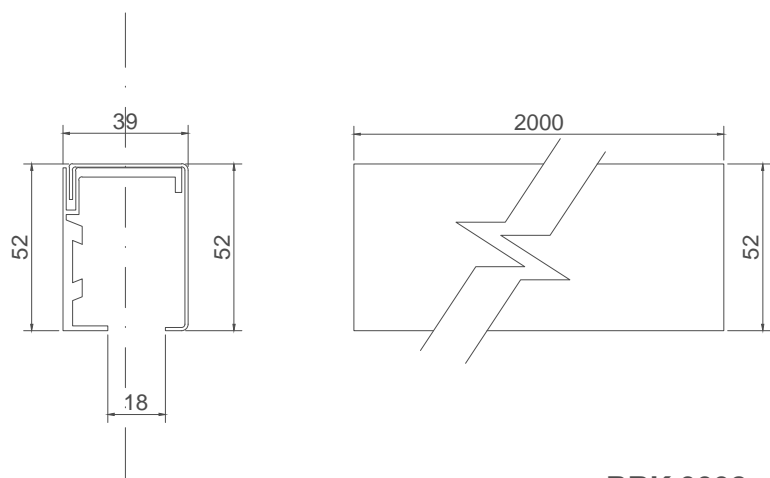

Línea: ELITE

Alzado:

Modelo: BRK3332

BRK 3332

Fichas técnicas:

Modelo:

BRK3332

Material:

Acero inoxidable

Acabado:

Satinado

Fijación:

Tube/cristal

Peso Max:

xxxx

Escala

1:1

Medidas mm.:

2000

Especificación:

versión Julio 2015

Riel superior de sujeción a muro.

1/1

Brüken