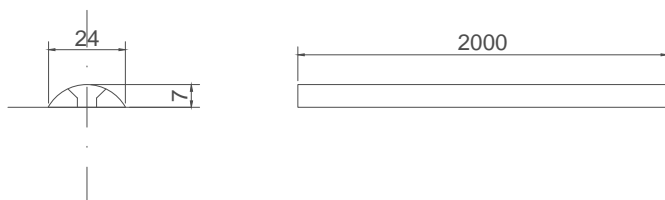

Línea: ELITE

Alzado:

Modelo: BRK3331

BRK 3331

Fichas técnicas:

Modelo:

BRK3331

Material:

Acero inoxidable

Acabado:

Satinado

Fijación:

Vidrio-tubo

Peso Max:

N/A

Escala

1:1

Medidas mm.:

2000

Especificación:

versión Julio 2015

Riel inferior para carretilla sencilla media luna.

1/1

Brüken