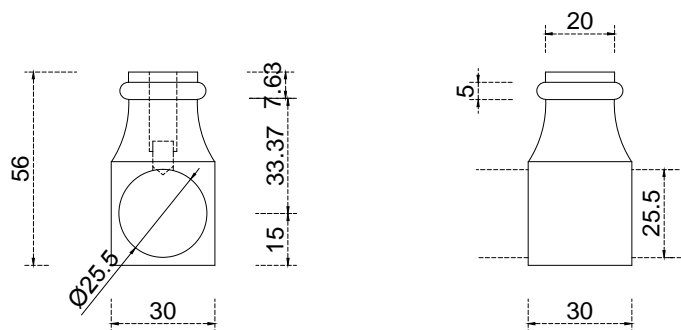

Línea: ELITE

Alzado:

Modelo: BRK3324

BRK 3324

Fichas técnicas:

Modelo:

BRK3324

Material:

Acero inoxidable

Acabado:

Satinado

Fijación:

A tubo

Peso Max:

N/A

Escala

1:1

Medidas mm.:

30 x 56

Especificación:

versión Julio 2015

Tope para barra de 1", para carretilla doble.

1/1

Brüken