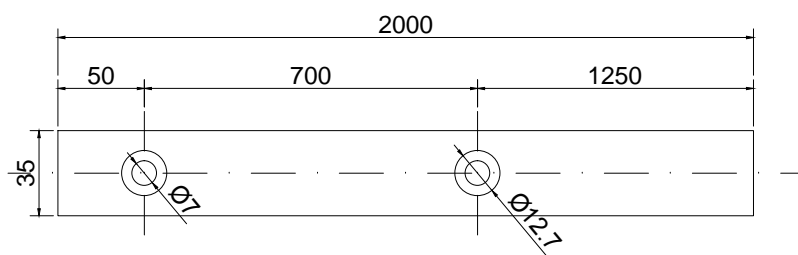

Línea: ELITE

Alzado:

Modelo: BRK3323

BRK 3323

Fichas técnicas:

Modelo:

BRK3323

Material:

Acero inoxidable

Acabado:

Satinado

Fijación:

a cristal.

Peso Max:

N/A

Escala

1:1

Medidas mm.:

xxxx

Especificación:

versión Abril 2016

Riel (barra rectangular). de dos perforaciones.