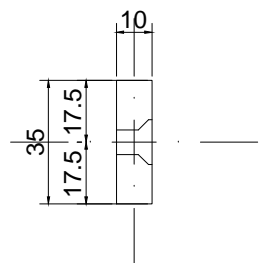

Línea: ELITE

Alzado:

Modelo: BRK3323

BRK 3323

Fichas técnicas:

Modelo:

BRK3323

Material:

Acero inoxidable

Acabado:

Satinado

Fijación:

a cristal.

Peso Max:

N/A

Escala

1:1

Medidas mm.:

xxxx

Especificación:

versión Abril 2016

Riel (barra rectangular). de dos perforaciones.