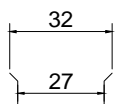

Acabado:

Satinado

Fijación:

Muro/cristal

Peso Max:

20 Kg.

Escala

1:1

Medidas mm.:

XXXX

Especificación:

versión Nov 2016

Avellanado

BRK3202

1/1

Brüken