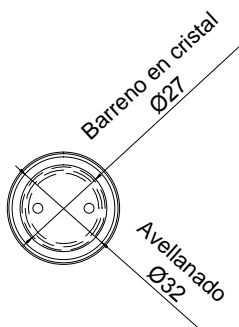

Línea: ELITE

Alzado:

Modelo: BRK3202

Fichas técnicas:

Modelo:

BRK3202

Material:

Acero inoxidable

Acabado:

Satinado

Fijación:

Muro/cristal

Peso Max:

20 Kg.

Escala

1:1

Medidas mm.:

XXXX

Especificación:

versión Nov 2016

Avellanado

BRK3202

1/1

Brüken