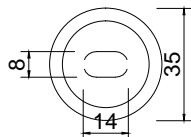

Acabado:

Satinado

Fijación:

Muro/cristal

Peso Max:

20 Kg.

Escala

1:1

Medidas mm.:

XXXX

Especificación:

versión Nov 2016

Avellanado

BRK3202

1/1

Brüken