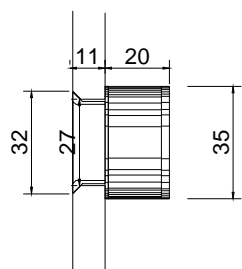

Acabado:

Satinado

Fijación:

Muro/cristal

Peso Max:

20 Kg.

Escala

1:1

Medidas mm.:

XXXX

Especificación:

versión Nov 2016

Avellanado

BRK3202

1/1

Brüken

Conector muro a cristal fijo ajustable de 9 a 11 mm, necesita avellanado.