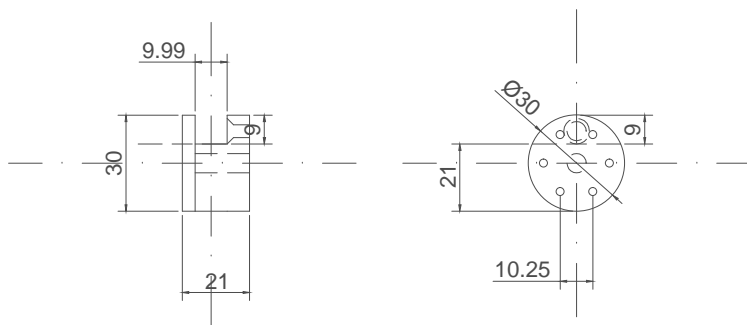

Acabado:

Satinado

Fijación:

Muro/tubo

Peso Max:

xxxx

Escala

1:1

Medidas mm.:

xxxx

Especificación:

versión Junio 2016

Conector a muro, con chapetón estrella para vidrio fijo.

BRK 3201

1/1

Brüken