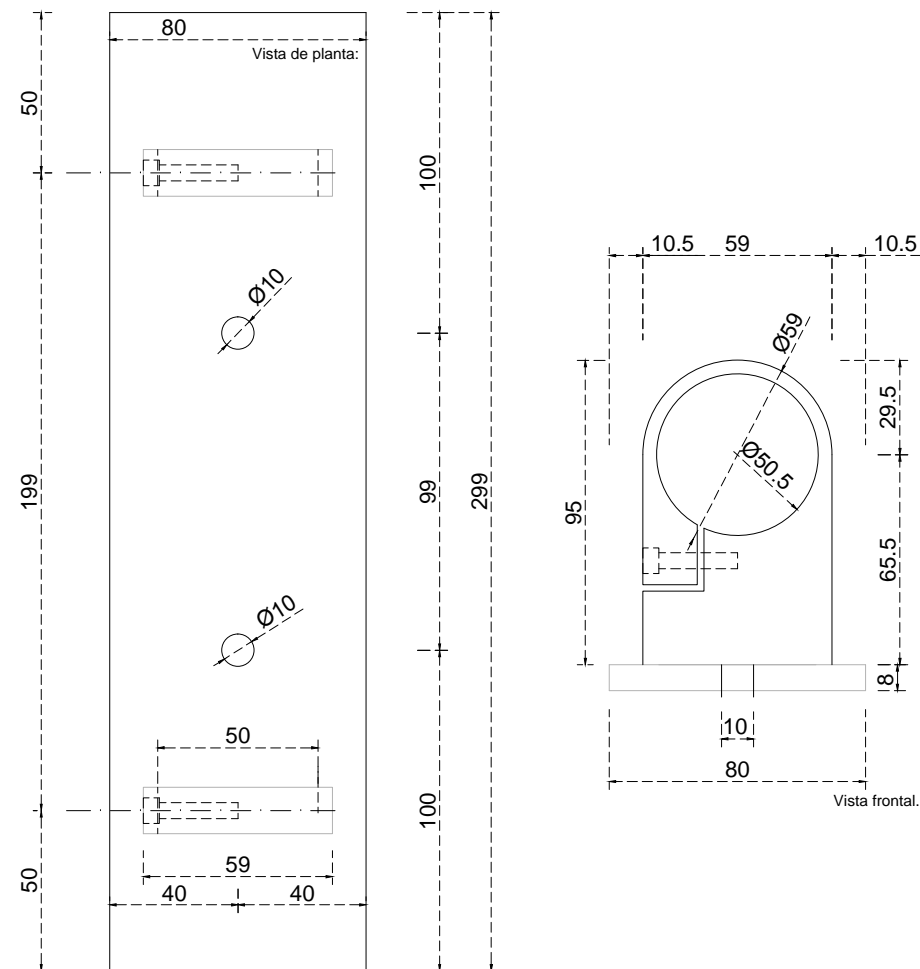

Línea: ELITE

Alzado:

Modelo: BRK3074

Fichas técnicas:

Modelo:

BRK3074

Material:

Acero inoxidable

Acabado:

Satinado

Fijación:

Muro/tubo

Peso Max:

30 kg x par

Escala

Sin /escala

Medidas mm.:

mm

Especificación:

versión Agosto 2019

Base rectangular, para sujetar poste de barandal redondo de 2", con sujeción a muro.

1/1

Brüken