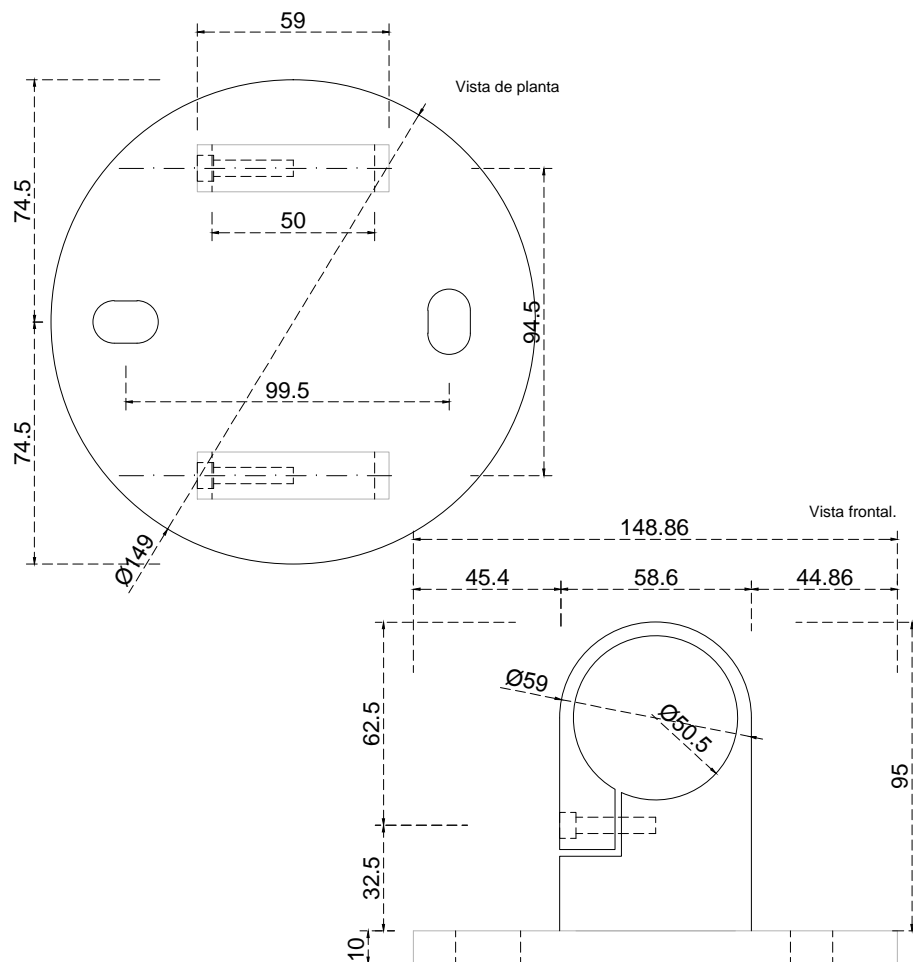

Acabado:

Satinado

Fijación:

Muro/tubo

Peso Max:

xxxx

Escala

Sin/escala

Medidas mm.:

mm

Especificación:

versión Julio 2015

Base redonda, para sujetar poste de barandal redondo de 2", con sujeción a muro.

1/1

Brüken