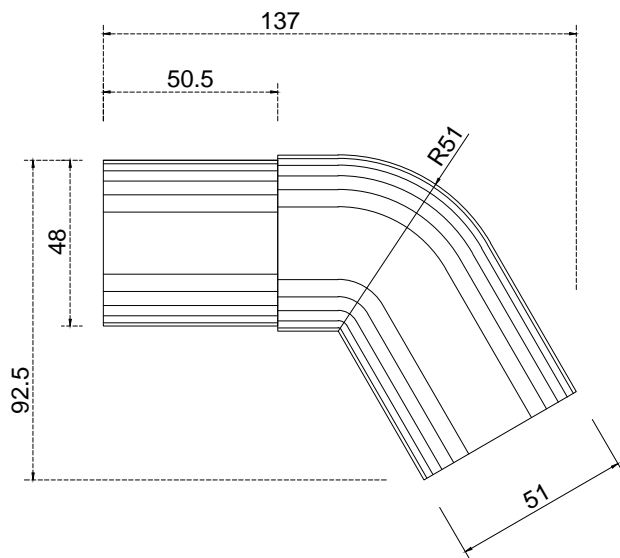

Línea: ELITE

Alzado:

Modelo: BRK3064

Fichas técnicas:

Modelo:

BRK3064

Material:

Acero inoxidable

Acabado:

Satinado

Fijación:

XXXX

Peso Max:

XXXX

Escala

1:1

Medidas mm.:

137 x 93

Especificación:

versión Julio 2015

Tapón para terminación de barandal redondo en angulo de 120° para tubo de 2".

1/1

Brüken