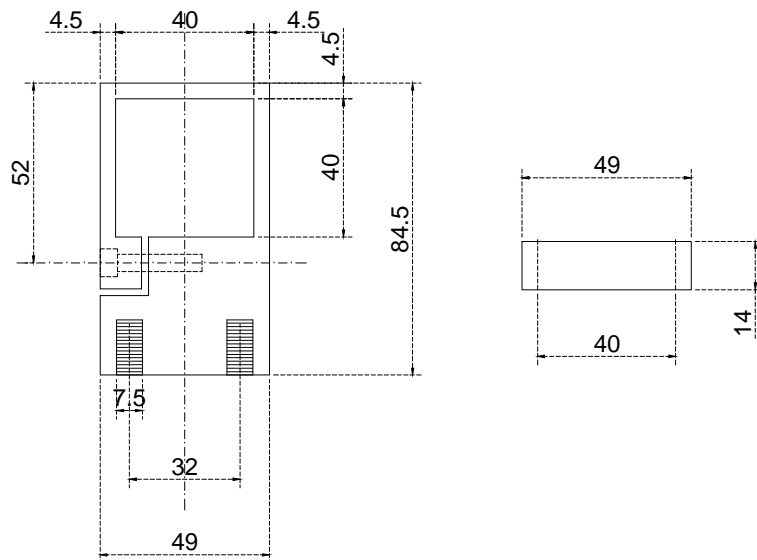

Línea: ELITE

Alzado:

Modelo: BRK3055

BRK 3055

Fichas técnicas:

Modelo:

BRK3055

Material:

Acero inoxidable

Acabado:

Satinado

Fijación:

Muro/tibo

Peso Max:

N/A

Escala

1:1

Medidas mm.:

XXXX

Especificación:

versión Julio 2015

Conector de estructura metálica a barandal cuadrado, tipo abrazadera.